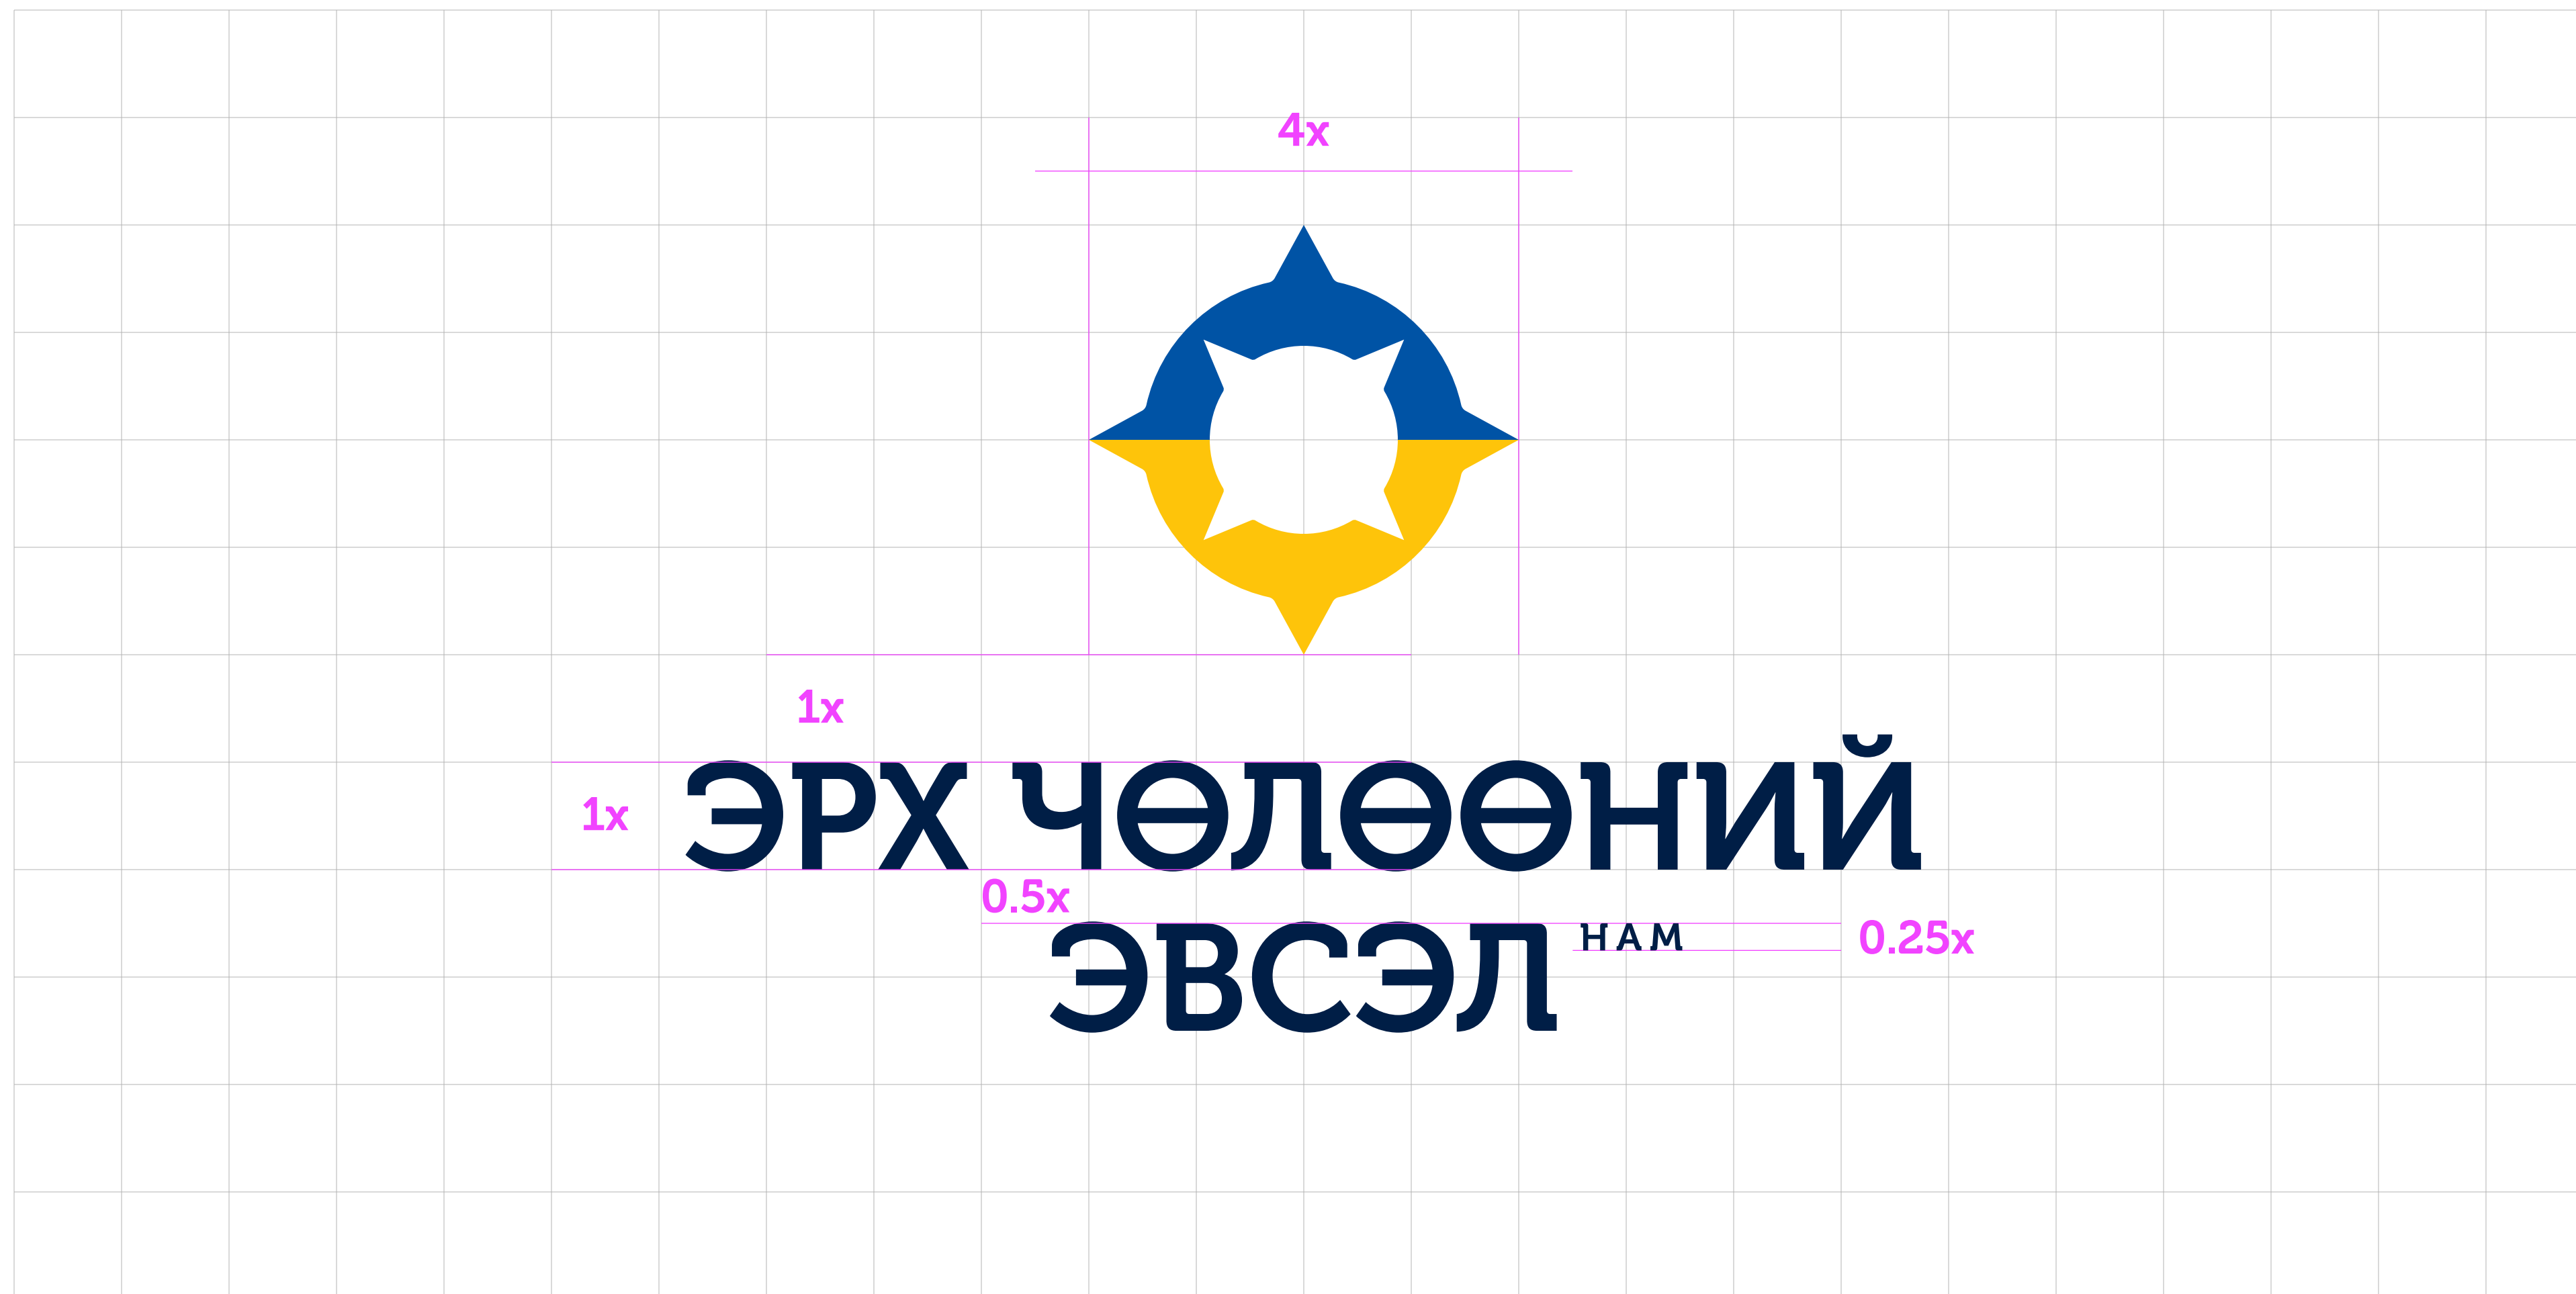

ЭРХ ЧӨЛӨӨНИЙ
ЭВСЭЛ^{НАМ}

LOGO GUIDELINES

MAIN LOGO

Circle

Vertical

Horizontal

LOGO COLOR

SYMBOL CONSTRUCTION

VERTICAL LOGO

HORIZONTAL LOGO

CIRCLE LOGO

LOGO WITH "LIBERTE PARTY"

LIBERTÉ
PARTY

LIBERTÉ PARTY

COLOR

R 0 #0053A5
G 83
B 165

PATTERN V1

PATTERN V2

STATIONARY ID CARD

**ЭРХ
ЧӨЛӨӨНИЙ
ЭВСЭЛ**

FLAG 02

FLAG 03

◆
LIBERTÉ PARTY

FLAG 05